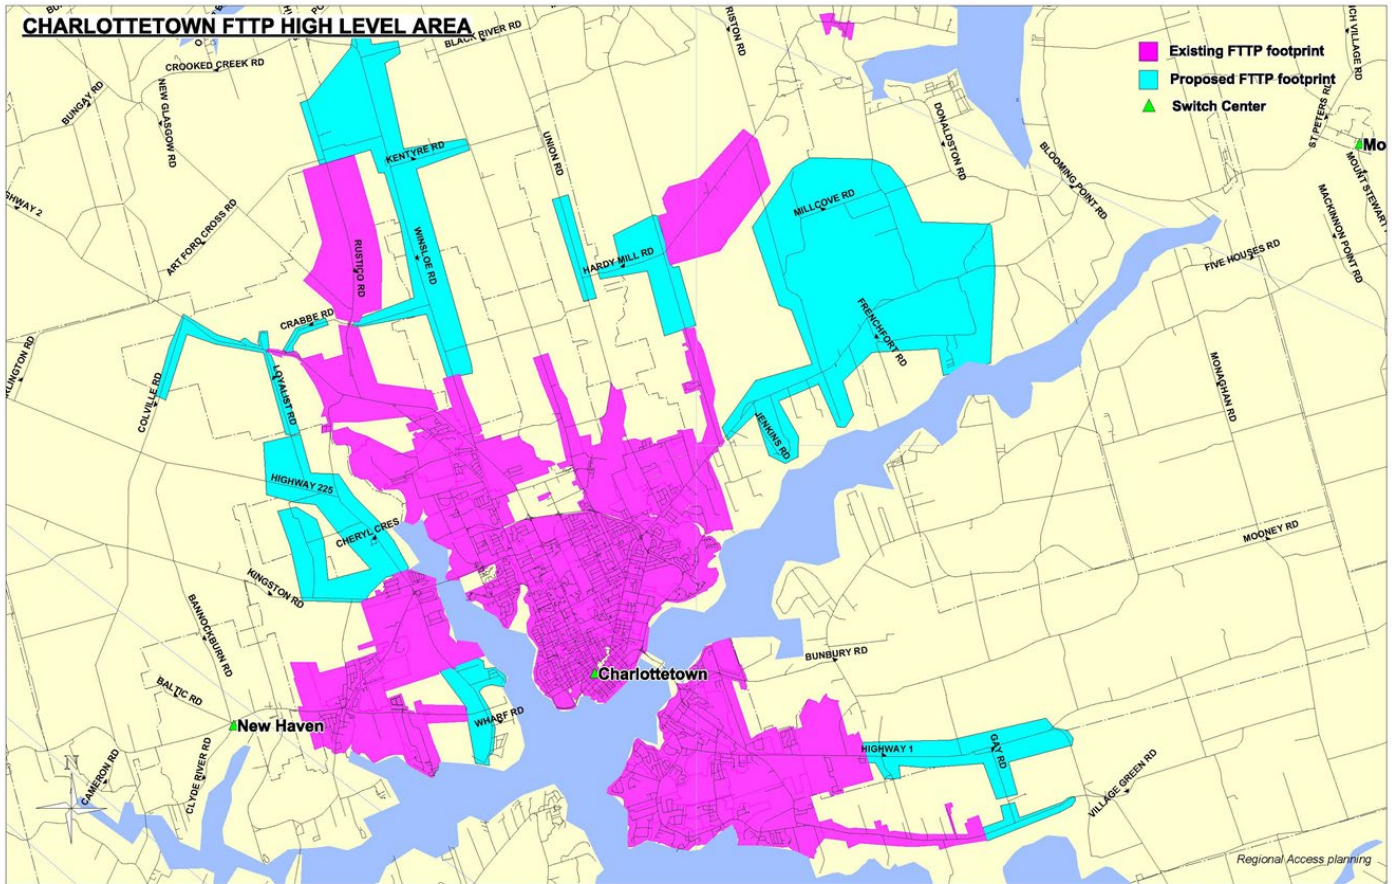

Internet Plan – Charlottetown Area

Charlottetown Area

COMPLETE

Fibre to the home: up to 1.5 Gbps (Bell Fibe)

Row Labels	Civic Numbers Lowest	Highest
ALEXANDRA		
MACLENNAN RD	116	124
BRACKLEY BEACH		
MACQUARRIE RD	193	200
BROOKFIELD		
COLVILLE RD - RTE 9	23	88

CORNWALL

CORNWALL RD	334	337
FERRY RD	452	456
JEWELL RD	18	163
JILLIAN DR	18	98
KINGSTON RD	150	271
MACEWEN LN	2	87
RIVERVIEW DR	9	9
SANDERSON LN	2	6
YORK POINT RD	282	583

COVEHEAD ROAD

HARDY MILL RD - RTE 220	1778	1884
RTE 25	1163	1276

DONALDSTON

DOUGAN RD - RTE 229	328	362
RTE 6	562	630

DUNSTAFFNAGE

FOSTER LN	15	25
HILLVIEW LN	31	44
RIVER VIEW DR	5	15
RTE 6	43	199
ST PETERS RD - RTE 2	13272	13944
SUFFOLK RD - RTE 222	316	706
SUNSET LN	6	118
VICKERSON RD - RTE 222	2	282

FRENCHFORT

BOSWALL LN	59	76
DOUGAN LN	65	213
FRENCHFORT RD - RTE 260	9	664
LEO DR	25	37
MARLEE DR	15	35

HAMPSHIRE

LOYALIST RD - RTE 256	1334	1546
RTE 225	284	386

HARRINGTON

KENTYRE RD - RTE 250	414	583
----------------------	-----	-----