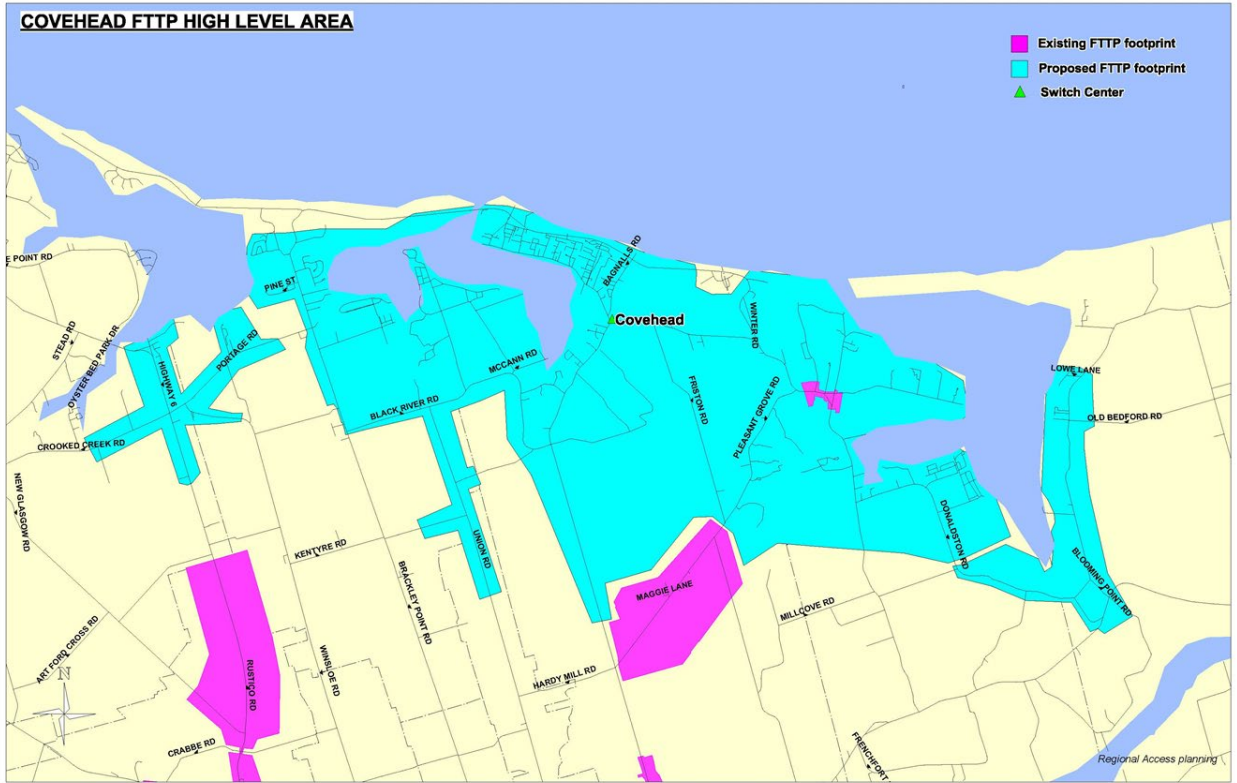

# Internet Plan – Covehead Area

<b>Covehead Area</b>		<b>COMPLETE</b>	
Fibre to the home: up to 1.5 Gbps (Bell Fibe)			
Row Labels	Civic Numbers		
	Lowest	Highest	
<b>BRACKLEY BEACH</b>			
APPLE TREE RD	60	99	
BAYBERRY CRT	15	50	
BAYRIDGE WY	4	101	
BEAUMARIS DR	5	84	
BIRCH LN	9	16	
BLACK RIVER RD - RTE 6	3641	3773	
BRACKLEY POINT RD - RTE 15	2880	3799	
BRITAIN SHORE RD	37	295	
DUNES VIEW DR	11	240	
EMILY LN	6	19	
ESTATES WY	6	128	
FOX HILL LN	6	23	
HERON VIEW DR	8	32	
HUGHES COUNTRY LN	22	74	
LARTERS LN	4	38	

LUPIN LN	10	136
MACASKILL CR	15	51
MACDONALD DR	30	61
MACQUARRIE DR	16	193
OCEAN VIEW PL	10	39
OSPREY PL	17	399
PARKSIDE DR	33	83
PINE ST	10	104
PORTAGE RD - RTE 6	3805	4121
PRESTON ST	24	75
SHADY ACRES DR	25	224
SHAW LN	9	9
SPRUCE CRT	16	23
VACATIONLAND LN	29	29
WOODLAND DR	12	40
<b>COVEHEAD ROAD</b>		
MERRICKS LN	10	12
RTE 25	1284	1946
<b>DALVAY</b>		
EASTERN RD - RTE 6	1961	2009
GULF SHORE PY E	48	217
LAKWOOD LN	8	54
WINTER RD	64	198
<b>DONALDSTON</b>		
ARBING LN	33	38
BLUE HERRON DR	69	98
BLUE JAY LN	19	98
BOLANDS POINT RD	38	194
CENTER LN	58	130
COURTS ISLAND RD	37	174
DONALDSTON RD - RTE 219	147	668
FOX LN	49	119
GARDEN LN	2	142
LEISURE LN	8	8
MACINTYRE SHORE RD	4	226
MUSSELBED RD	8	20
SILVER BIRCH TRAIL	12	29
SUNSET LN	3	41
WILD WOOD LN	7	100
WOODHAWK LN	21	152

---

**GRAND TRACADIE**

ALFRED LN	16	32
BEACH RD	19	124
EAGAR LN	98	102
HARBOUR RD	4	473
HIGH RD	12	41
JONES WY	42	54
LORNE LN	19	19
MAC LN	74	138
OCEANPATH LN	40	80
PETERS CR	9	110
PLEASANT GROVE RD - RTE 220	5	185
QUEENS POINT RD	60	627
ROBISON RD	3	18
RTE 6	1229	1911
SEAGRASS LN	67	86
TAMARACK DR	4	140
WATTS RD	12	391
WHITE SICKLE DR	4	98