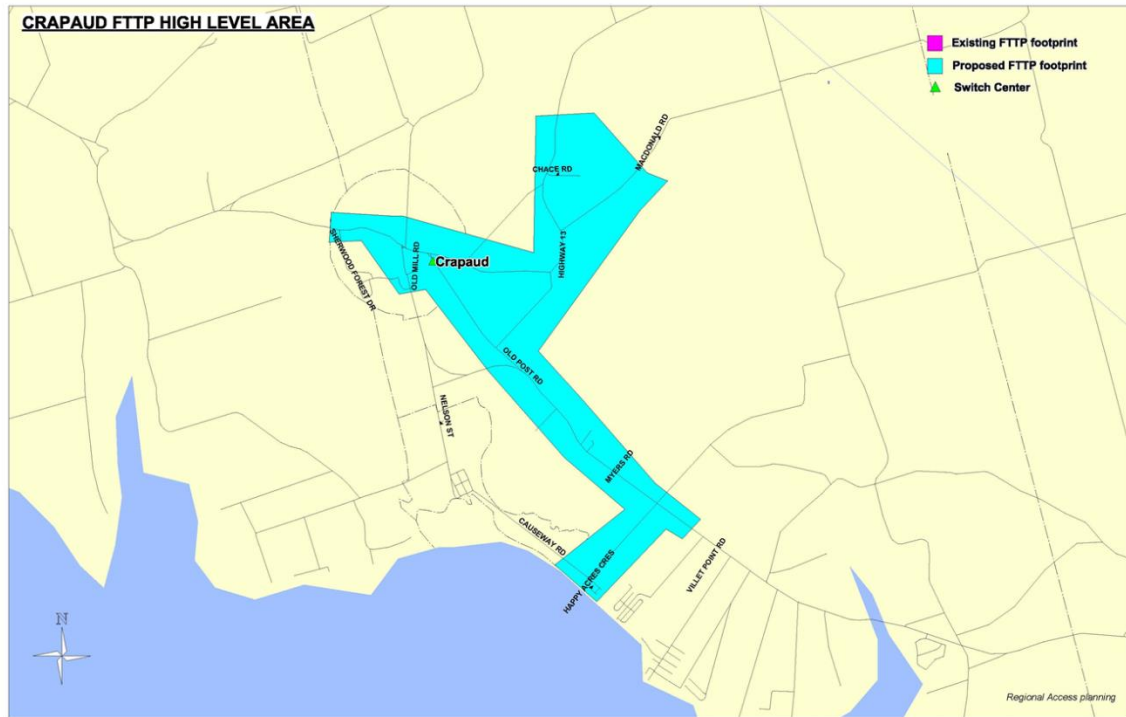

# Internet Plan - Crapaud Area

## Crapaud AREA

Fibre to the home up to 1.5 Gbps (Bell Fibe)

Tentative Completion February 28, 2021

Row Labels	Civic Numbers	
	Lowest	Highest
<b>CRAPAUD</b>		
CHACE RD	38	51
HALLS LN	19	220
INKERMAN RD - RTE 231	10	69
MACDONALD RD	35	224
OLD MILL RD	9	60
OLD POST RD	12	359
RTE 13	3	764
TRANS CANADA HWY - RTE 1	19874	20658
<b>HAMPTON</b>		
CAUSEWAY RD - RTE 116	258	301
HAPPY ACRES CR	20	101
MYERS RD	11	30
ROGERSON LN	4	33
SANDY POINT RD	8	32
SHORE RD - RTE 116	5	228
SHORE RD EXT	18	18
TRANS CANADA HWY - RTE 1	19450	19873