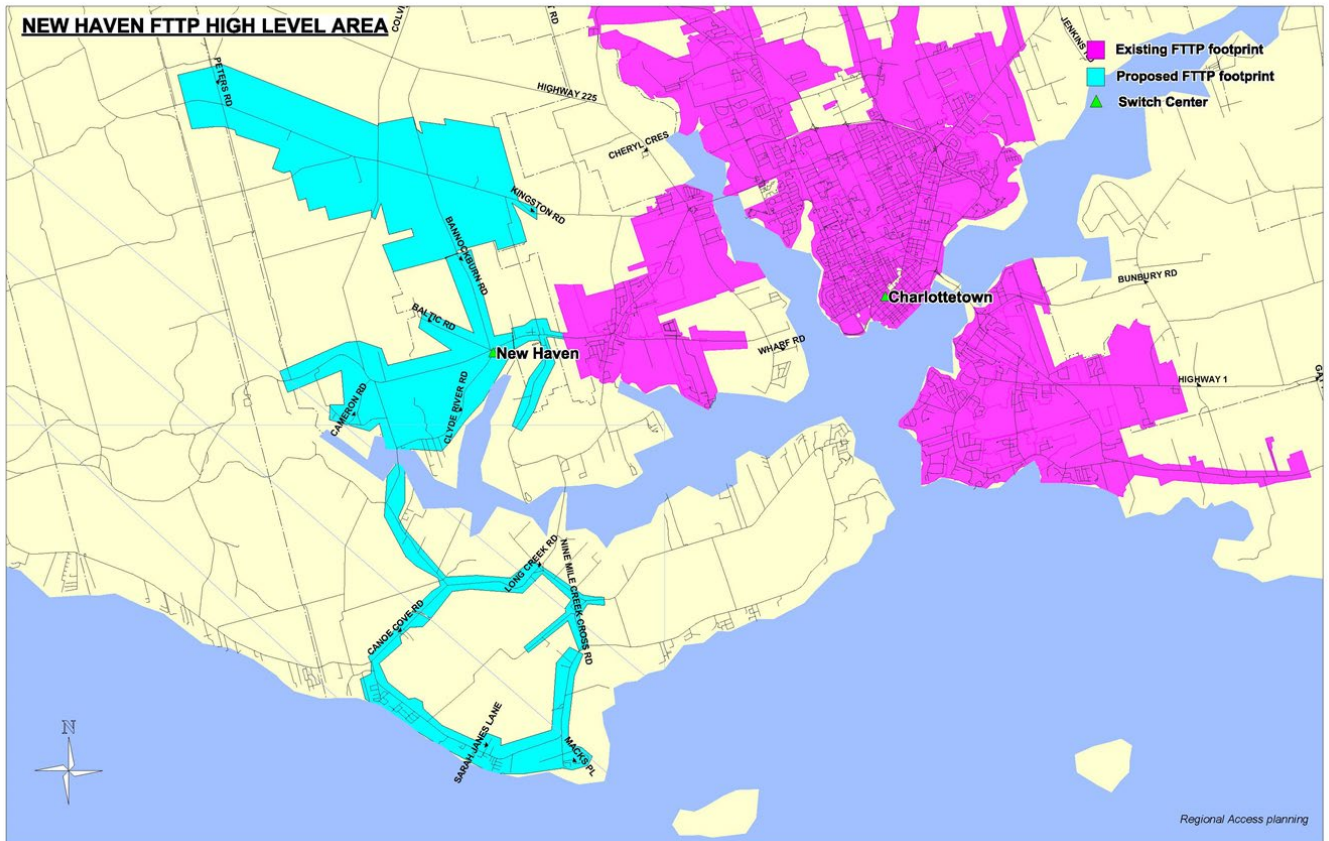

# Internet Plan – New Haven Area

**New Haven Area**  
 Fibre to the home: up to 1.5 Gbps (Bell Fibe)

**PHASE 1:** Complete  
**PHASE 2:** Timelines to be determined

Row Labels	Civic Numbers	
	Lowest	Highest
<b>PHASE 1: COMPLETE</b>		
<b>CANOE COVE</b>		
BILLS WY	4	38
BRADY CR	9	45
CANOE COVE RD - RTE 19A	765	1066
COASTAL VIEW LN	30	30
COTTAGE RD	66	102
DANS LN	25	61
FALLS RD	2	31
HIGHLAND PARK RD	7	7
ISAAC RD	58	125
LIBBYS LN	3	68
MACCANNELL LN	105	139
MACPHEE RD	54	132

MILTONS WY	13	98
MURPHYS LN	2	31
RED CLAY RD	5	39
ROSS DR	12	28
RTE 19	6163	6588
SALVISBERG RD	10	41
SCOTIA VIEW LN	15	15
SEA GULL LN	2	21
SHORTYS LN	26	50
SUNSET LN	14	14
WEST LN	4	15
<b>CLYDE RIVER</b>		
ALEXANDER DR	64	206
BALTIC RD	41	349
BANNOCKBURN RD - RTE 247	768	1211
BEARS WY	6	38
CHARLES LN	13	13
CIRCLE M CRT	6	64
CLYDE RIVER RD - RTE 247	5	746
DOG RIVER RD	1119	1172
GASS RD	15	30
HERLIHY DR	4	48
JAYDE LN	10	26
LINWOOD RD	991	1024
MACNEILL AV	20	21
MACNEVIN DR	4	47
TRANS CANADA HWY - RTE 1	14430	15193
UPPER MEADOWBANK RD - RTE 265	644	945
WEST RIVER RD - RTE 9	2627	2681
<b>CORNWALL</b>		
KINGSTON RD	454	511
MAIN ST	578	1048
<b>ELMWOOD</b>		
COLVILLE RD - RTE 9	1483	1543
<b>EMYVALE</b>		
CALLAGHAN RD	513	582
KINGSTON RD - RTE 235	1787	2321
LOUIS LN	27	41
MEADOWVIEW LN	29	29
PETERS RD - RTE 244	1342	1651
SHIRE LN	11	30
WESTWOOD LN	34	125
<b>HAMPSHIRE</b>		