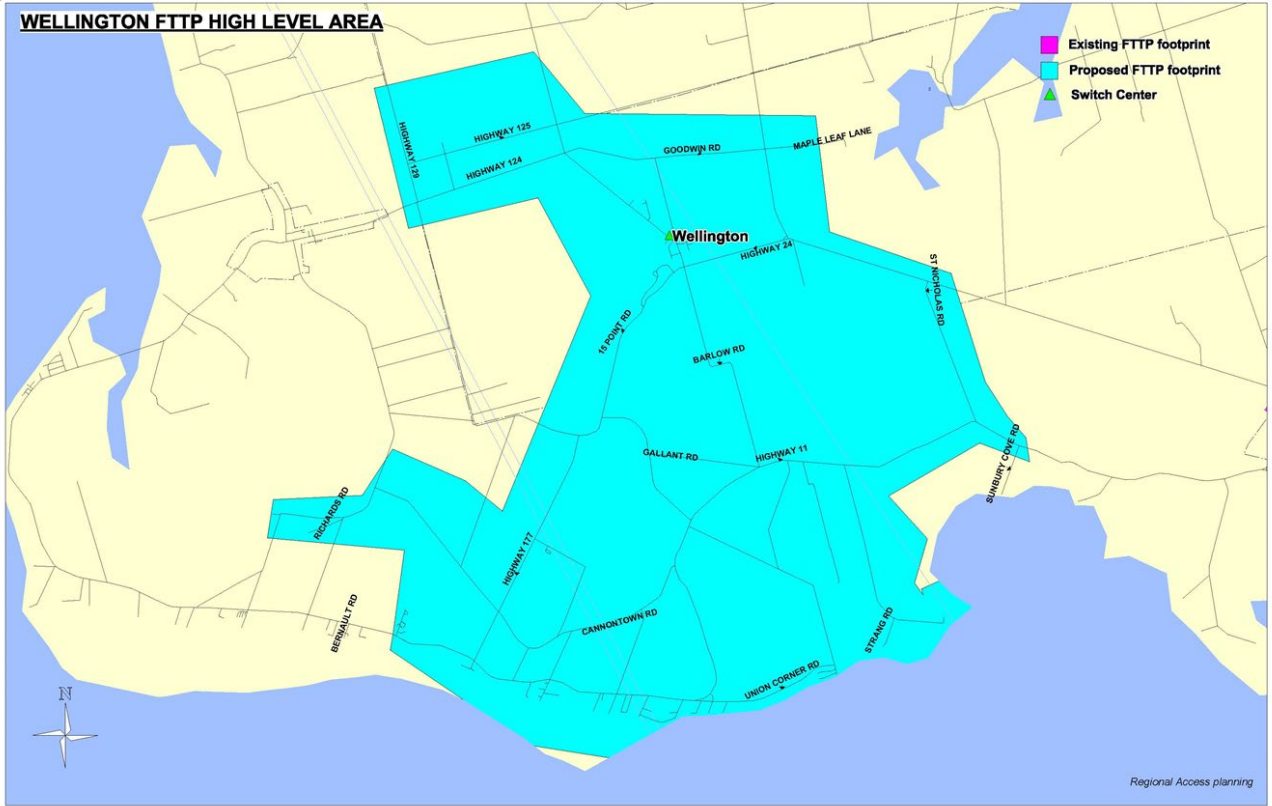

Internet Plan – Wellington Area

Wellington Area
 Fibre to the home: up to 1.5 Gbps (Bell Fibe)

COMPLETE

Row Labels	Civic Numbers Lowest	Highest
BAIE-EGMONT		
HIGGINS RD – RTE 129	349	349
CAPE EGMONT		
PANNEAU RD	105	555
MONT-CARMEL		
AUCOIN LN	14	40
CANNONTOWN RD – RTE 165	430	974
CLAY RD	92	126
EDOUARD CRT	7	15
ELIZABETH WY	6	14
FIFTEEN POINT EXT	10	39
ILE CRT	12	12
JEREMIE LN	3	36
MAGLOIRE-GALLANT RD	9	95
MARIE RD	30	35
MONT CARMEL RD – RTE 177	430	1422

NOTRE DAME RD	24	58
PRINCE CRT	7	15
RAYMOND RD	8	17
RTE 11	5580	6221
ST-NICHOLAS		
BLUE JAY DR	18	60
MCKENNA LN	18	21
RTE 11	3489	4352
ST JOHN RD	764	764
ST NICHOLAS RD	58	410
STACY LN	3	100
STRANG RD	36	708
SUNBURY COVE RD	6	6
SUNSET DR	9	54
UNION CORNER RD	238	432
ST RAPHAEL		
FORESTRY RD	2	22
HONORE-S-GALLANT RD	253	253
MONT CARMEL RD – RTE 177	412	776
RTE 11	4430	4744
ST RAPHAEL RD	16	459
ST-TIMOTHEE		
CANNONTOWN RD – RTE 165	1007	1319
GALLANT RD	21	57
UNION CORNER		
HADDONDALE LN	19	19
HOPES LN	9	23
ISIDORE LN	3	60
MARY ELLA LN	11	31
NICKS LN	68	129
OLD CREDIT UNION CR	4	102
PARKSIDE LN	51	69
PERRY LN	2	30
REID RD	53	62
RTE 11	4903	5536
UNION CORNER RD	45	226
UNION CORNER PARK RD	22	30
WATER VIEW RD	8	46
URBAINVILLE		
CYRUS RD	21	157
HACKMATACK RD – RTE 125	646	1122
HIGGINS RD – RTE 129	15	349

RTE 124	783	1388
TADDY RD – RTE 135	1702	1702
WELLINGTON		
BARLOW RD	5	48
COMMERCIAL ST	4	16
ELLIS RIVER DR	8	17
GOODWIN RD – RTE 179	591	845
J-LEONCE-BERNARD ST	25	36
MAPLE ST	5	13
MILL RD	5	266
MONT CARMEL RD – RTE 177	4	215
PLEASANT DR	5	20
PONDSIDE DR	5	25
RIVERSIDE DR	9	35
RTE 124	102	783
SPRING ST	2	38
SUNSET DR	4	128
WELLINGTON RD	1	53
WELLINGTON CENTRE		
GOODWIN RD – RTE 179	265	536
MAPLE LEAF LN – RTE 179	198	239
RTE 124	14	32
WESTERN RD – RTE 2	29786	30567