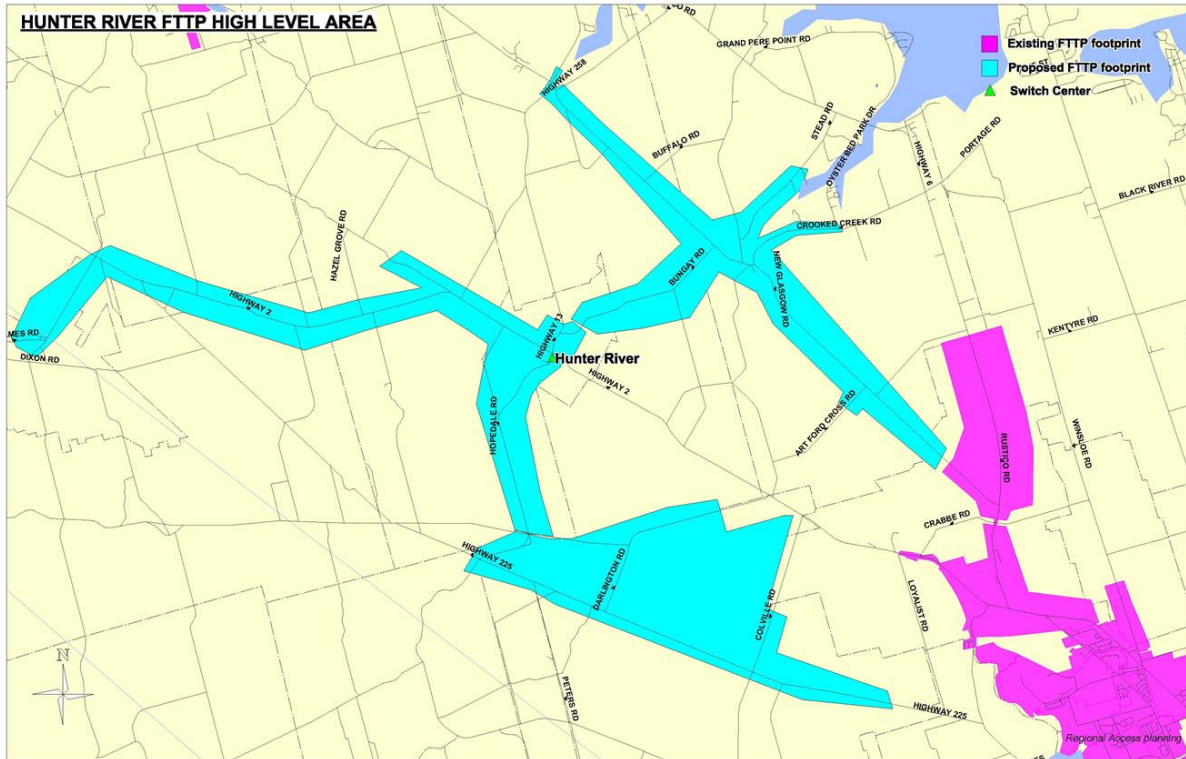

Internet Plan – Hunter River Area

Hunter River Area
 Fibre to the home: up to 1.5 Gbps (Bell Fibe)

PHASE 1: Complete
PHASE 2: Complete

	Civic Numbers	
Row Labels	Lowest	Highest
PHASE 1: COMPLETE		
BREADALBANE		
GRAFTON ST	6	41
HILLTOP RD	3	37
HOLMES ST	10	142
INKERMAN RD - RTE 231	2760	3229
LITTLE ST	34	34
BROOKFIELD		
DARLINGTON RD - RTE 226	701	761
DARLINGTON		
DARBROOK RD	6	30
DARLINGTON RD - RTE 226	140	742
HOPEDALE RD - RTE 13	3636	4032
JOHNSTON RD - RTE 227	2469	2646

MACLEOD RD	10	51
EBENEZER		
ART FORD CROSS RD	42	94
NEW GLASGOW RD - RTE 224	413	1339
PARKER CROSS RD	512	522
FREDERICTON		
FREDERICTON STATION RD - RTE 264	8	83
RTE 2	20856	21323
GREENVALE		
DARLINGTON RD - RTE 226	673	673
HAMPSHIRE		
BANNOCKBURN RD - RTE 247	2225	2225
COLVILLE RD - RTE 9	483	784
RTE 225	456	1293
HARTSVILLE		
CLARKIN RD - RTE 245	2327	2327
DOCK RD - RTE 13	2989	3021
HOPEDALE RD - RTE 13	3129	3701
JOHNSTON RD - RTE 227	2159	2159
PETERS RD - RTE 244	2084	2084
RTE 225	2186	2415
HAZEL GROVE		
CLYDE RD	42	42
HAZEL GROVE RD - RTE 228	24	301
RTE 2	20111	20840
ST PATRICKS RD - RTE 266	1717	1717
HUNTER RIVER		
BUNGAY RD - RTE 251	1474	1773
HOPEDALE RD - RTE 13	4054	4285
MEADOWPARK HAVEN CR	40	40
RTE 13	4296	4425
RTE 2	19713	20004
NEW GLASGOW		
NEW GLASGOW RD - RTE 224	2374	2866
RTE 13	5563	5685
RTE 258	604	631
NORTH MILTON		
NEW GLASGOW RD - RTE 224	375	428

NORTH WILTSHIRE

CLARKIN RD - RTE 245	2341	2345
DARLINGTON RD - RTE 226	14	136
JOHNSTON RD - RTE 227	2486	2530
RTE 225	1296	2106

OYSTER BED BRIDGE

CROOKED CREEK RD - RTE 251	434	670
----------------------------	-----	-----

PLEASANT VALLEY

INKERMAN RD - RTE 231	3274	3284
JUNCTION RD - RTE 227	19	65
MILLVALE RD - RTE 231	3324	3325
RTE 2	21276	22048
SMITH RD - RTE 230	15	15

WHEATLEY RIVER

BUFFALO RD	8	18
BUNGAY RD - RTE 251	930	1487
CHURCH RD - RTE 243	1015	1223
CROOKED CREEK RD - RTE 251	756	896
LITTLE BUNGAY RD	650	748
MILLBORO RD - RTE 243	955	955
NEW GLASGOW RD - RTE 224	1292	2357
OBRIEN LN	3	40
RACKHAMS LN	13	46
STEAD RD	314	741