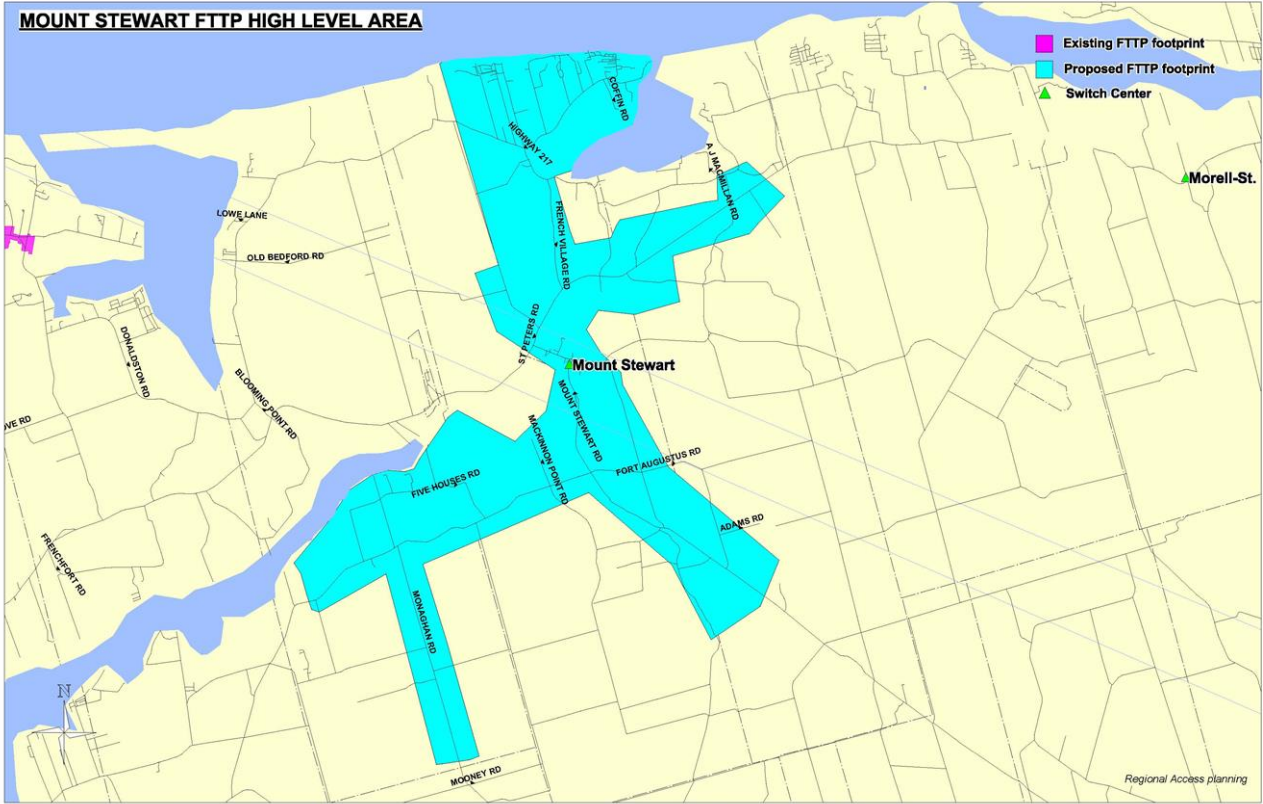

Internet Plan – Mount Stewart Area

Mount Stewart Area
Fibre to the home: up to 1.5 Gbps (Bell Fibe)

PHASE 1: Complete
PHASE 2: October 2022

Row Labels	Civic Numbers Lowest	Highest
PHASE 1: COMPLETE		
AUBURN		
MONAGHAN RD - RTE 213	1872	2426
SIMPSON LN - RTE 255	890	890
BLOOMING POINT		
BAYBREEZE LN	61	94
BLOOMING POINT RD - RTE 218	507	1051
KIMJACK DR	61	98
LOWE LN	70	122
M McNALLY LN	15	61
MERVYN PL	69	77
OLD BEDFORD RD	15	85
OLD BEDFORD RD EXT	34	40
CANAVOY		
CANAVOY RD - RTE 350	1433	1495
DOUGLAS STATION RD - RTE 352	161	273

MACEWENS CREEK RD - RTE 352	12	131
ST PETERS RD - RTE 2	9185	9692
CHERRY HILL		
DOUGLAS STATION RD - RTE 352	339	381
DONALDSTON		
DONALDSTON RD - RTE 219	770	877
FANNING BROOK		
FANNING BROOK RD	266	303
FORT AUGUSTUS		
CRANBERRY WHARF RD	126	127
FATHER BRADY LN	21	44
FIVE HOUSES RD - RTE 213	3059	3340
FORT AUGUSTUS RD - RTE 21	3659	4348
HAGGERTY WHARF RD	175	177
HOWLETTS LN	12	12
MONAGHAN RD - RTE 213	2431	2837
OBRIENS LN	64	106
PATTI LN	9	102
SHORE RD	66	84
MAPLE HILL		
MOUNT STEWART RD - RTE 22	960	1089
MOUNT STEWART		
EGAN ST	5	57
JAY ST	12	12
MACEACHERN DR	6	77
MACINTYRE RD	20	31
MAIN ST - RTE 22	11	331
MOUNT STEWART RD - RTE 22	591	737
OLD CARDIGAN RD	838	883
PALMERS LN	9	51
ROSS ST	6	25
SHEPPARD LN	8	18
SMITH ST	17	21
SOUTH MAIN ST - RTE 351	5	174
ST PETERS RD - RTE 2	10535	10740
STATION ST	10	18
UNION ST	15	15
WELSHS LN	11	28
PISQUID EAST		
FANNING BROOK RD	160	242
FORT AUGUSTUS RD - RTE 21	4996	5399