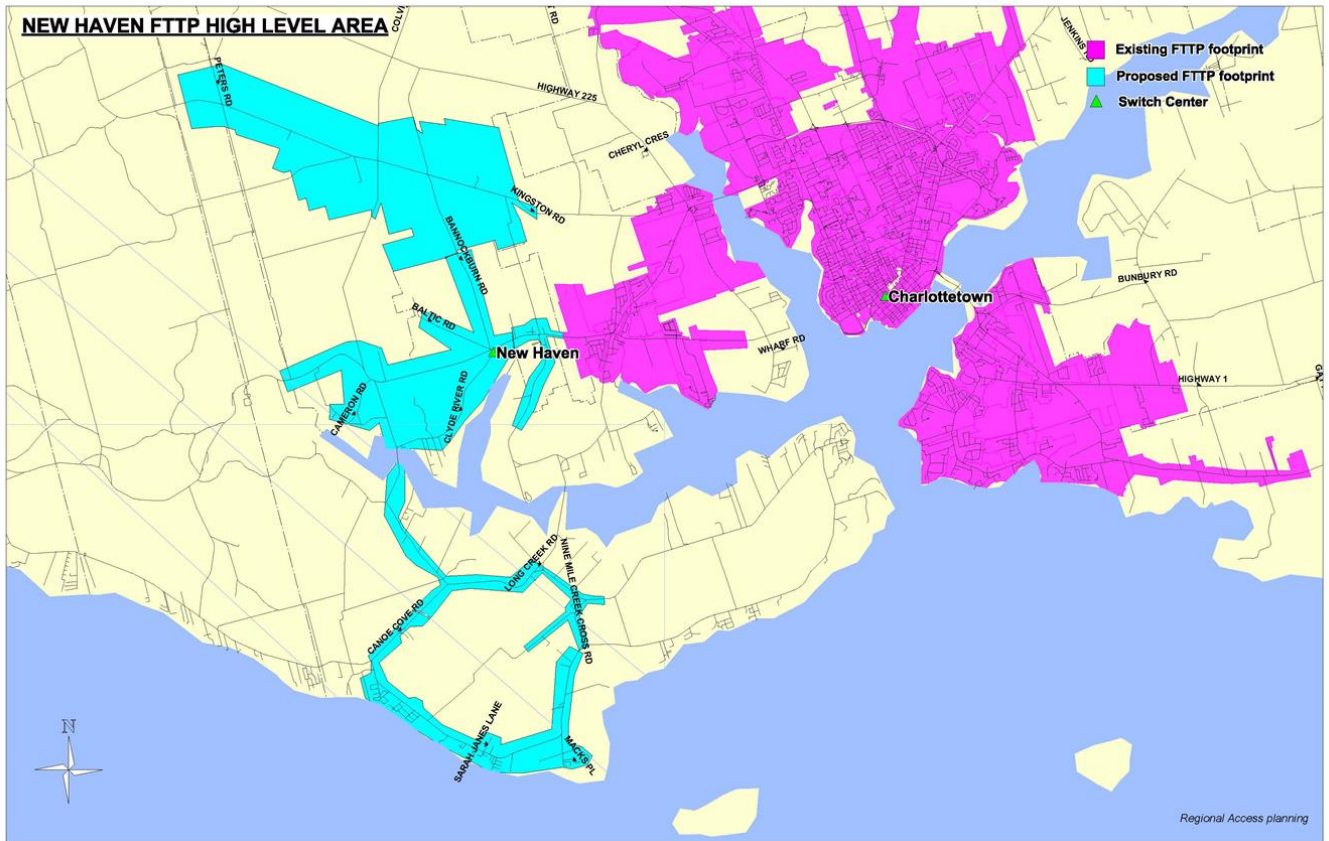

Internet Plan – New Haven Area

New Haven Area
 Fibre to the home: up to 1.5 Gbps (Bell Fibe)

PHASE 1: Complete
PHASE 2: October 2022

Row Labels	Civic Numbers Lowest	Highest
PHASE 1: COMPLETE		
CANOE COVE		
BILLS WY	4	38
BRADY CR	9	45
CANOE COVE RD - RTE 19A	765	1066
COASTAL VIEW LN	30	30
COTTAGE RD	66	102
DANS LN	25	61
FALLS RD	2	31
HIGHLAND PARK RD	7	7
ISAAC RD	58	125
LIBBYS LN	3	68
MACCANNELL LN	105	139
MACPHEE RD	54	132

MILTONS WY	13	98
MURPHYS LN	2	31
RED CLAY RD	5	39
ROSS DR	12	28
RTE 19	6163	6588
SALVISBERG RD	10	41
SCOTIA VIEW LN	15	15
SEA GULL LN	2	21
SHORTYS LN	26	50
SUNSET LN	14	14
WEST LN	4	15
CLYDE RIVER		
ALEXANDER DR	64	206
BALTIC RD	41	349
BANNOCKBURN RD - RTE 247	768	1211
BEARS WY	6	38
CHARLES LN	13	13
CIRCLE M CRT	6	64
CLYDE RIVER RD - RTE 247	5	746
DOG RIVER RD	1119	1172
GASS RD	15	30
HERLIHY DR	4	48
JAYDE LN	10	26
LINWOOD RD	991	1024
MACNEILL AV	20	21
MACNEVIN DR	4	47
TRANS CANADA HWY - RTE 1	14430	15193
UPPER MEADOWBANK RD - RTE 265	644	945
WEST RIVER RD - RTE 9	2627	2681
CORNWALL		
KINGSTON RD	454	511
MAIN ST	578	1048
ELMWOOD		
COLVILLE RD - RTE 9	1483	1543
EMYVALE		
CALLAGHAN RD	513	582
KINGSTON RD - RTE 235	1787	2321
LOUIS LN	27	41
MEADOWVIEW LN	29	29
PETERS RD - RTE 244	1342	1651
SHIRE LN	11	30
WESTWOOD LN	34	125
HAMPSHIRE		